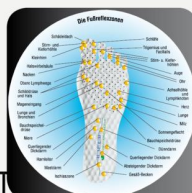

CLIMATE CLASS 1

TECHNOLOGY

OUTSOLE

1_COMFORT-WIDTH

3572
Size 36-43

	DIN EN 61340-5-1:
test method	IEC 61340-5-1
limit values	$R \leq 10^8 \Omega$
average value	$R = 10^7 \Omega$