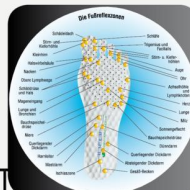

### OUTSOLE

1\_COMFORT-WIDTH

**3572**  
Size 36-43

**HEEL STRAP**  
fixed with adjustable fastening

	<b>DIN EN 61340-5-1:</b>
<b>test method</b>	IEC 61340-5-1
<b>limit values</b>	$R \leq 10^8 \Omega$
<b>average value</b>	$R = 10^7 \Omega$