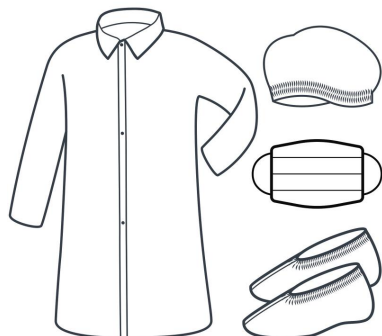

KITVI

SÚPRAVA PRE NÁVŠTEVY - BALENIE 100 KUSOV

Ref. KITVI_

Vlastnosti výrobku

Návštevnicka zostava, súčasťou: 1 polyetylénový plášť (BLOUSPE). 1 polypropylénovú skladanú čiapku (PO111). 1ks 2x skladané polypropylénové rúško. 1 pár polyetylénových návlekov na obuv (SURCHPE).
 Balenie: 100 zostáv.

Plášť: polyetylén (BLOUSPE).

Čiapka: polypropylén (PO111).

Rúško: polypropylén

Návleky na obuv: polyetylén (SURCHPE).

Tento výrobok nie je OOPP.

FARBA

Non Défini

VELKOSŤ