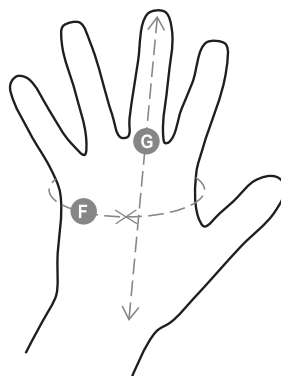

## 306C

001007-0159

Ochranný návlek ze štípenky 40 cm - Charakteristiky: robustní, velmi odolný - Výhody: ochrana - Oblasti použití: těžké manipulace, vhodné pro styk s horkými materiály a s otřepy.

**Složení:** CELÉ HOVĚZÍ ŠTÍPENKA

**Vzhled:** RUKÁVY ZE ŠTÍPENKY

**Velikosti:**

**Obal:** 1/50

**VYROBENO:** VYROBENO V ITÁLII

**HS CODE:** 42034000

### Průvodce Velikostmi

Taglie Internazionali	XS	S	M	L	XL	XXL
Taglie Numeriche	6	7	8	9	10	11
(F) - cm	15,2	17,8	20,3	22,9	25,4	27,9
(F) - in	6	7	8	9	10	11
(G) - cm	16	17,1	18,2	19,2	20,4	21,5
(G) - in	6-6½	6½-7	7-7½	7½	8	8½