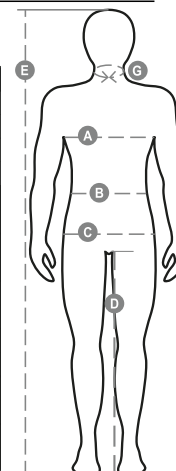

DOCKYARD

001220-0379

Parka dvoubarevná 4v1, vysoká viditelnost. Vnější bunda bez podšívky, zapínání na plastový zip s klopou na suchý zip, kapuce v límci, všívané rukávy. Dvě přední kapsy s klopou na suchý zip: pravá náprsní kapsa na suchý zip, uvnitř kapsička na mobilní telefon a závěsný kroužek pro pouzdro na jmenovku, vnitřní kapsa na suchý zip. Dva pruhy kolem hrudníku, nárameníků a rukávů. Tepelně podlepené švy. Odnímatelná vnitřní zateplená bunda s odnímatelnými rukávy, zapínání na plastový zip, žebrované manžety, dvě přední kapsy na zip, jedna vnitřní kapsa na zip, jeden pruh kolem hrudníku a dva svislé na náramenících.

ŽLUTÁ
FLUO/NÁMOŘNICKÁ
MODRÁ

ORANŽOVÁ
FLUO/NÁMOŘNICKÁ
MODRÁ

Průvodce Velikostmi

International Sizes	XXS		XS		S		M		L		XL		XXL		3XL		4XL		5XL	
IT - DE	36	38	40	42	44	46	48	50	52	54	56	58	60	62	64	66	68	70	72	74
FR - ES	32	34	36	38	40	42	44	46	48	50	52	54	56	58	60	62	64	66	68	70
UK Top	29	30	31	33	34	36	38	39	41	42	44	46	47	48	50	52	53	55	56	58
UK Trousers	25	27	28	29	30	32	33	34	36	38	40	41	43	45	46	48	49	51	52	54
(G) - cm	37	37	38	38	39	39	40	40	41	41	42,5	42,5	44	44	45	45	46	46	47	47
(G) - in	14½	14½	15	15	15½	15½	15¾	15¾	16	16	16¾	16¾	17¼	17¼	17¾	17¾	18	18	18½	18½
(A) - cm	72	76	80	84	88	92	96	100	104	108	112	116	120	124	128	132	136	140	144	148
(A) - in	28	30	31	33	34	36	38	39	41	42	44	46	47	48	50	52	53	55	56	58
(B) - cm	64	68	72	74	76	80	84	88	92	96	100	104	108	112	116	120	124	128	132	136
(B) - in	25	27	28	29	30	32	33	34	36	38	40	41	43	45	46	48	49	51	52	54
(C) - cm	80	84	88	90	92	96	100	104	108	112	116	120	124	128	132	136	140	144	148	152
(C) - in	31	33	34	35	36	38	39	41	42	44	46	47	49	50	52	53	55	56	58	59
(D) - cm	82	82	84	84	85	85	86	86	87	87	88	88	88	88	88	88	89	89	89	89
(D) - in	32	32	33	33	33	33	33	33	34	34	34	34	34	34	34	34	35	35	35	35
(E) - cm	170/181				175/187				175/189											
(E) - in	67/71				69/73				69/75											