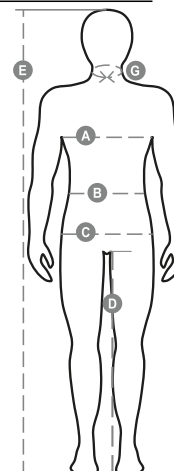

DOCKYARD

001220-0379

Dvojfarebná parka štyri v jednom, s vysokou viditeľnosťou, ktorú tvoria: vonkajšia bunda s podšívku, plastový zips zakrytý nášivkou so suchým zipsom, skladacia kapucňa, rukávy s pružnou manžetou. Dve predné vrecká s nášivkou a suchým zipsom: na pravej strane so suchým zipsom, vrecko na mobilný telefón a krúžok na zavesenie preukazu, jedno vnútorné vrecko na suchý zips. Dva pásy nachádzajúce sa v mieste hrudníka, pliec a rukáv. Švy prekryté tepelne lepenou páskou. Vnútorná, odoberateľná vrstva s vypchávkou a odpojiteľnými rukávami, plastový zips, rebrované manžety, dve predné vrecká so zipsom, vnútorné vrecko so zipsom, jeden pás v mieste hrudníka a dva zvislé pásy na pleciah.

International Sizes	XXS		XS		S		M		L		XL		XXL		3XL		4XL		5XL	
IT - DE	36	38	40	42	44	46	48	50	52	54	56	58	60	62	64	66	68	70	72	74
FR - ES	32	34	36	38	40	42	44	46	48	50	52	54	56	58	60	62	64	66	68	70
UK Top	29	30	31	33	34	36	38	39	41	42	44	46	47	48	50	52	53	55	56	58
UK Trousers	25	27	28	29	30	32	33	34	36	38	40	41	43	45	46	48	49	51	52	54
(G) - cm	37	37	38	38	39	39	40	40	41	41	42,5	42,5	44	44	45	45	46	46	47	47
(G) - in	14½	14½	15	15	15½	15½	15¾	15¾	16	16	16¾	16¾	17¼	17¼	17¾	17¾	18	18	18½	18½
(A) - cm	72	76	80	84	88	92	96	100	104	108	112	116	120	124	128	132	136	140	144	148
(A) - in	28	30	31	33	34	36	38	39	41	42	44	46	47	48	50	52	53	55	56	58
(B) - cm	64	68	72	74	76	80	84	88	92	96	100	104	108	112	116	120	124	128	132	136
(B) - in	25	27	28	29	30	32	33	34	36	38	40	41	43	45	46	48	49	51	52	54
(C) - cm	80	84	88	90	92	96	100	104	108	112	116	120	124	128	132	136	140	144	148	152
(C) - in	31	33	34	35	36	38	39	41	42	44	46	47	49	50	52	53	55	56	58	59
(D) - cm	82	82	84	84	85	85	86	86	87	87	88	88	88	88	88	88	89	89	89	89
(D) - in	32	32	33	33	33	33	33	33	34	34	34	34	34	34	34	34	35	35	35	35
(E) - cm					170/181				175/187				175/189							
(E) - in					67/71				69/73				69/75							