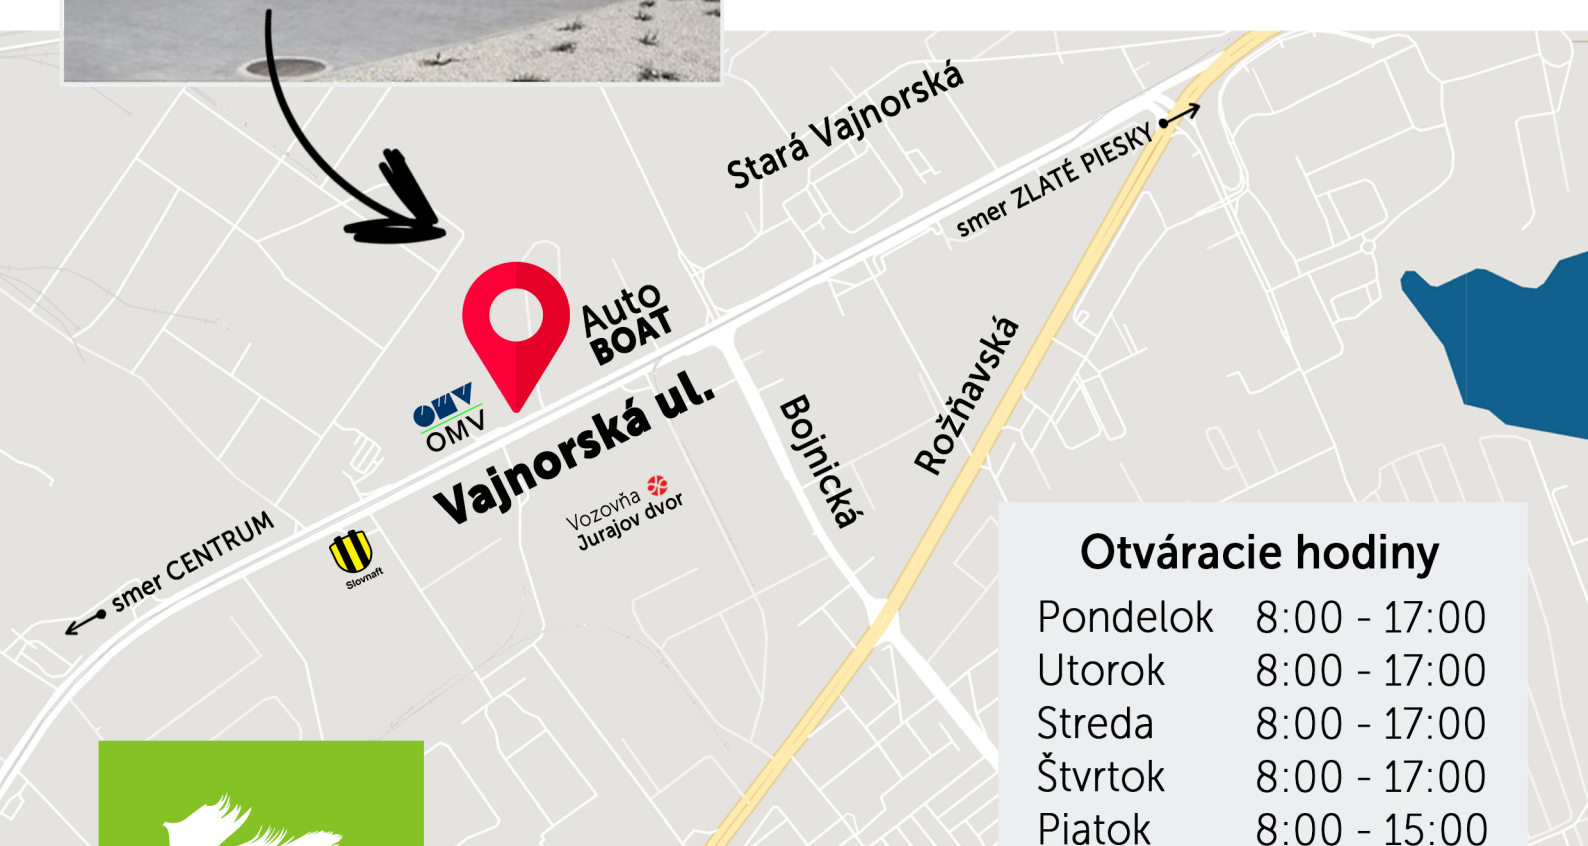

Otváracie hodiny

Pondelok	8:00 - 17:00
Utorok	8:00 - 17:00
Streda	8:00 - 17:00
Štvrtok	8:00 - 17:00
Piatok	8:00 - 15:00
Sobota	Zatvorené
Nedeľa	Zatvorené

lubica

Viac informácií o produktoch **nájdete na www.lubica.sk**