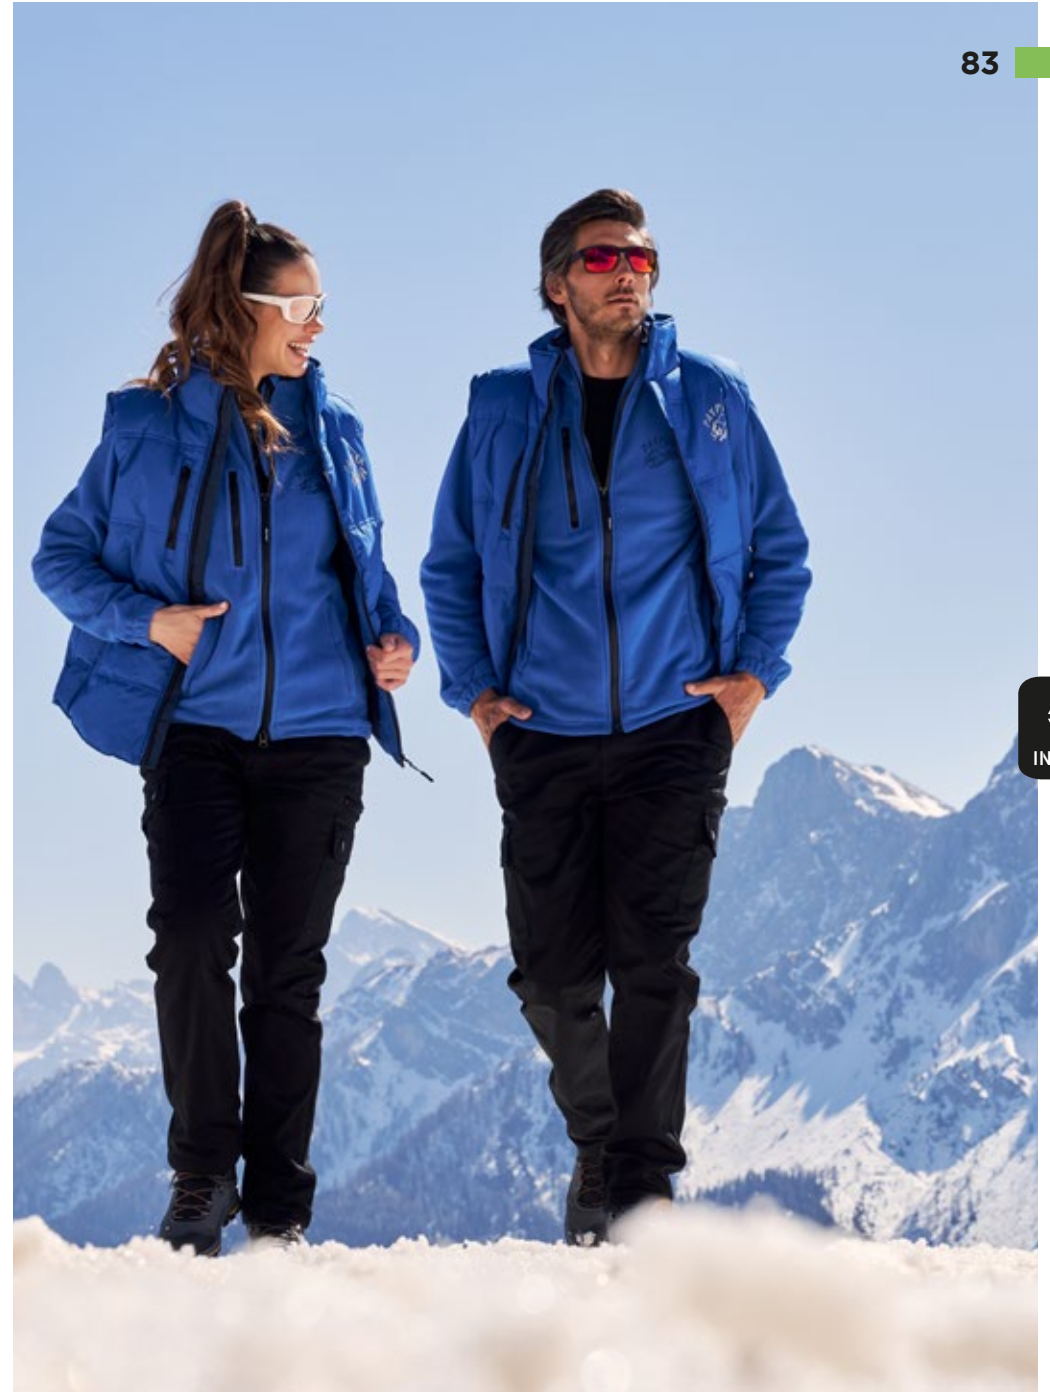

Daytona, Norway Lady, Norway, Thermo Pro 280 LS, Forest Polar