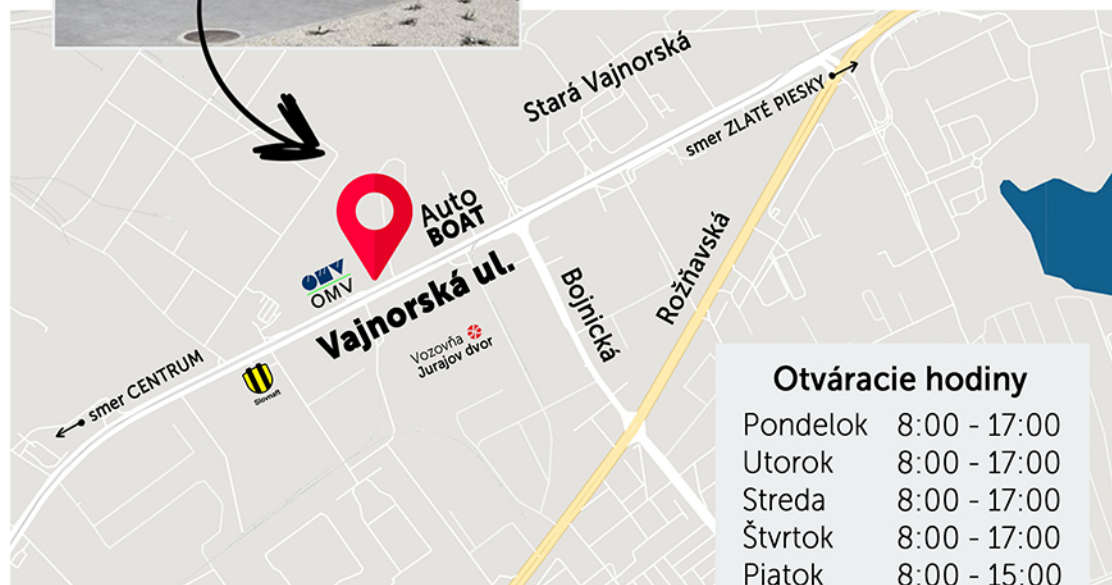

Otváracie hodiny

Pondelok	8:00 - 17:00
Utorok	8:00 - 17:00
Streda	8:00 - 17:00
Štvrtok	8:00 - 17:00
Piatok	8:00 - 15:00
Sobota	Zatvorené
Nedeľa	Zatvorené

Viac informácií o produktoch **nájdete na www.lubica.sk**