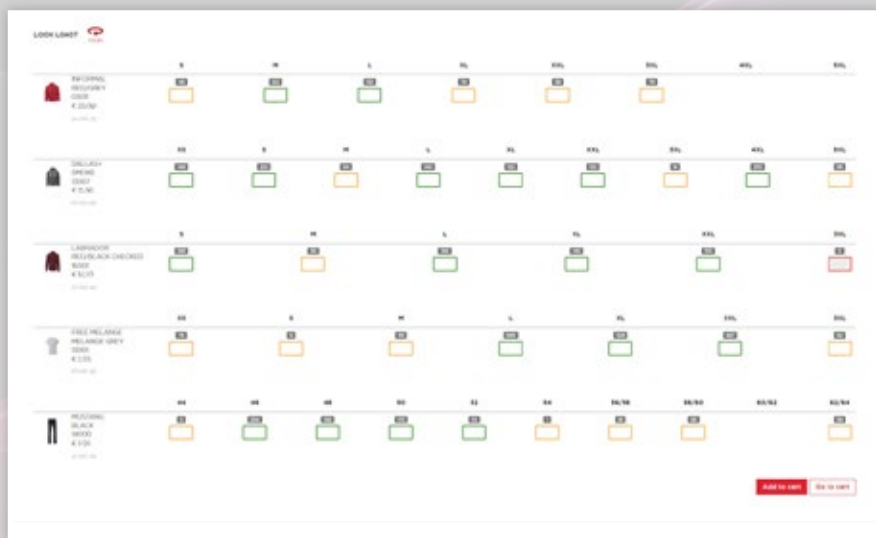

PŘIDÁNÍ DO KOŠÍKU

Nahrání seznamu položek Outfitu do košíku je velmi snadné. Kliknutím na „Přidat do košíku“ je uživatel nasměrován na stránku věnovanou dostupnosti jednotlivých položek Outfitu podle velikostí. Po provedení volby požadovaného množství je třeba kliknout na „Přidat do košíku“ a poté na „Jít do košíku“, čímž vstoupíte do oblasti vyhrazené pro objednávky.

PRIDANIE DO KOŠÍKA

Pridanie tovaru zo zoznamu-položiek z ponuky Vzhľad je mimoriadne jednoduché. Kliknutím na „Pridať do košíka“ bude používateľ presmerovaný na stránku, na ktorej budú okamžite dostupné možnosti pre každú položku pre Vzhľad, roztriedené podľa veľkosti. Po výbere potrebných množstiev kliknite na „Pridať do košíka“ a potom na „Prejsť do košíka“, aby ste prešli do oblasti venovanej objednávkam.

**VYJÁDŘTE SVOU IDENTITU, PROŽÍVEJTE SVÉ VÁŠNĚ
VYJADRITE SVOJU IDENTITU, PREŽÍVAJTE SVOJE NADŠENIE**