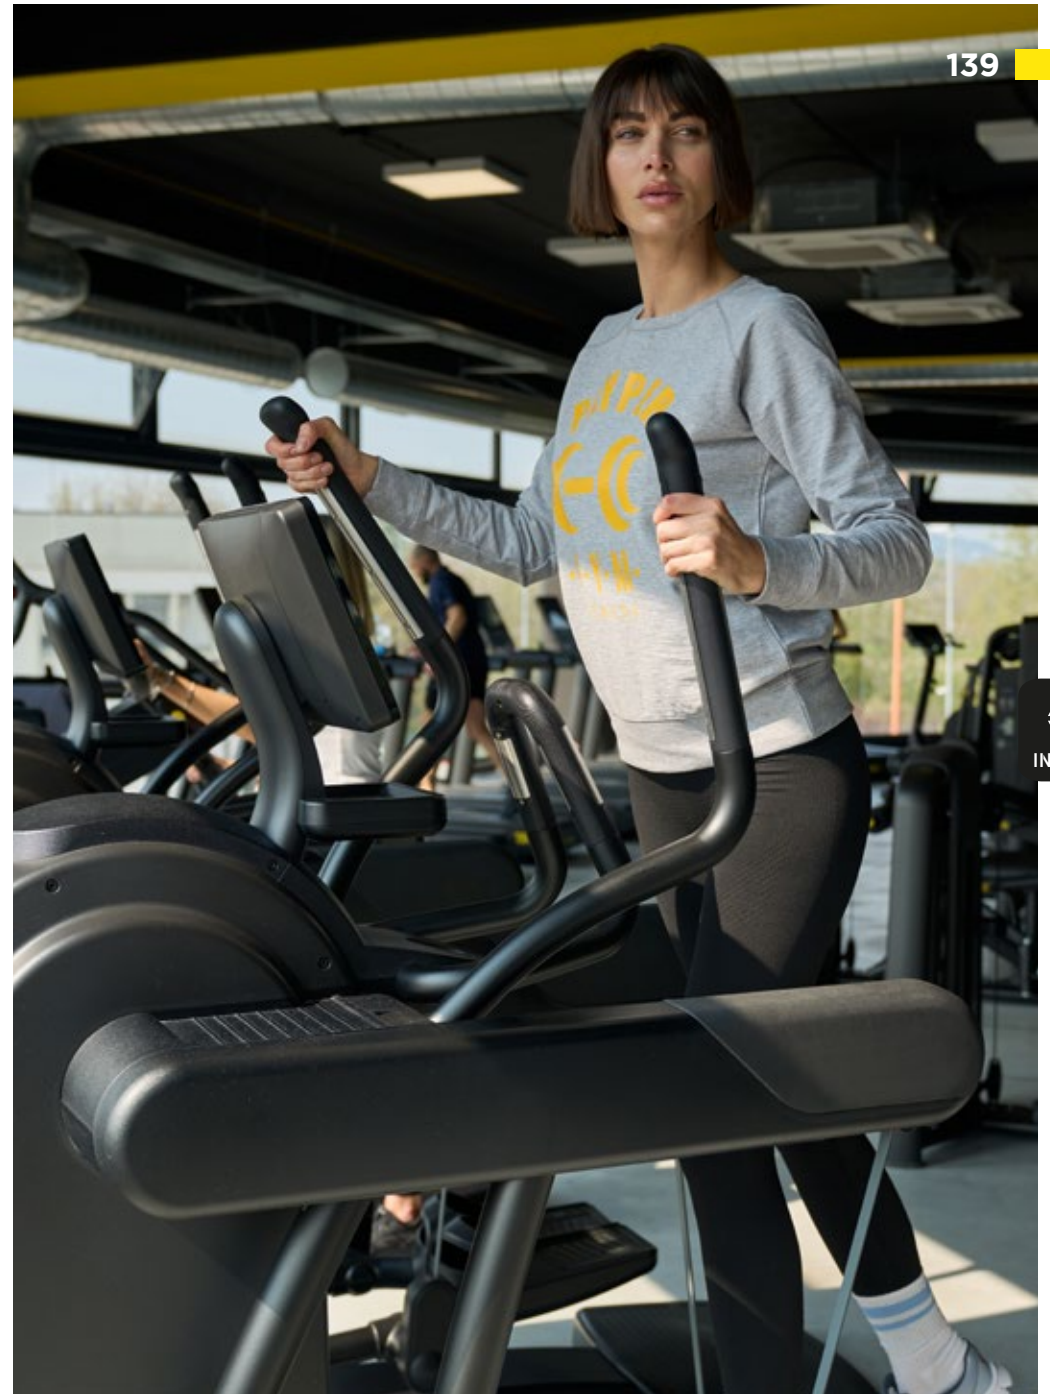

Malibu+ Lady, Thermo Pro Lady 240 LPANT