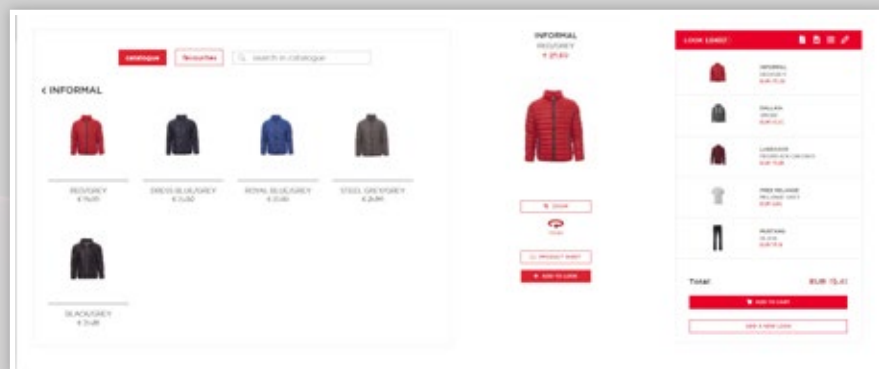

NAVIGACE

Kliknutím na kód zvoleného Outfitu se otevře stránka, která uživateli umožní zkontrolovat všechny vlastnosti výrobků, z nichž se skládá seznam. Poté máte dvě možnosti: přejít do „Voliče outfitů“ a provést změny nebo vytvořit cenové nabídky, nebo přidat přímo do nákupního košíku.

NAVIGÁCIA

Kliknutím na kód pre Vzhľad sa otvorí stránka, ktorá používateľovi umožňuje overiť všetky charakteristiky výrobkov zo zoznamu.

Potom sú k dispozícii dve možnosti: prechod na „Selektor vzhľadu“, aby ste urobili modifikácie alebo vypracovali cenové ponuky, alebo môžete výrobky pridať rovno do košíka.

POUŽÍVANIE NA WEBOVÝCH STRÁNKACH

PŘÍSTUP

Kliknutím na políčko přítomné na domovské stránce alebo prostřednictvím vyhradenej oblasti „Selektor vzhľadu“ na www.payperwear.com.

Skúsenejším používateľom, ktorí vlastnia tento katalóg, sa odporúča druhá možnosť, ktorá umožňuje rýchlejší výber pri zobrazení kompletného zoznamu kódov pre Vzhľad.

Look selector

ZMĚNY

Ve „Voliči outfitů“ je možné:

- » **zkontrolovat barevné alternativy.** Kliknutím na obrázek položky v seznamu se zobrazí všechny dostupné barvy.
- » **zkontrolovat detaily zvolené položky.** Kliknutím na dostupnou barvu se uprostřed stránky zobrazí zvětšený obrázek a několik funkčních tlačítek: „Zoom“, „Otočit“, „List výrobku“ a „Přidat k Outfitu“.
- » **přidat/odstranit výrobky k outfitu.**