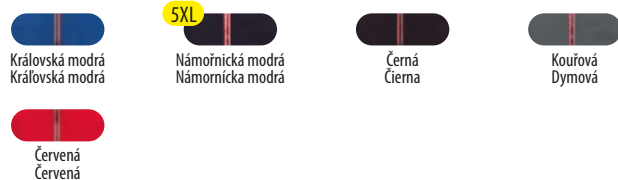

Námořnická modrá
Námornická modrá

Černá
Čierna

Bílá
Biela

Červená
Červená

CELOROČNÍ - CELOROČNÉ

PACIFIC R. 2.0 - 001149-0343

| | | | | | | | | | | | | |
|--------------|-------------------------------|----|-------------------|------------|-----------|----------|-----|-----|-----|-----|----------------------|----------|
| Size | - | XS | S | M | L | XL | XXL | 3XL | 4XL | 5XL | BIG SIZE | |
| Látka | 100% NYLON, NYLON TASLON 228T | | | | | | | | | | 105 g/m ² | 1/20 pcs |
| Tkanina | 100% NYLON, NYLON TASLON 228T | | | | | | | | | | | |
| MATCH | Regular Fit | | Waterproof Fabric | Breathable | Windproof | CE I CAT | | | | | | |