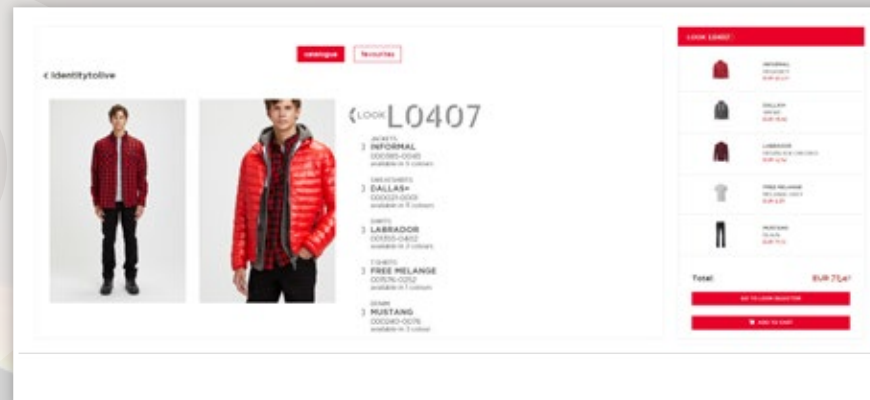

POUŽÍVANIE NA WEBOVÝCH STRÁNKACH

PŘÍSTUP

Kliknutím na políčko přítomné na domovské stránce alebo prostřednictvím vyhradenej oblasti „Selektor vzhľadu“ na www.payperwear.com.

Skúsenejším používateľom, ktorí vlastnia tento katalóg, sa odporúča druhá možnosť, ktorá umožňuje rýchlejší výber pri zobrazení kompletného zoznamu kódov pre Vzhľad.