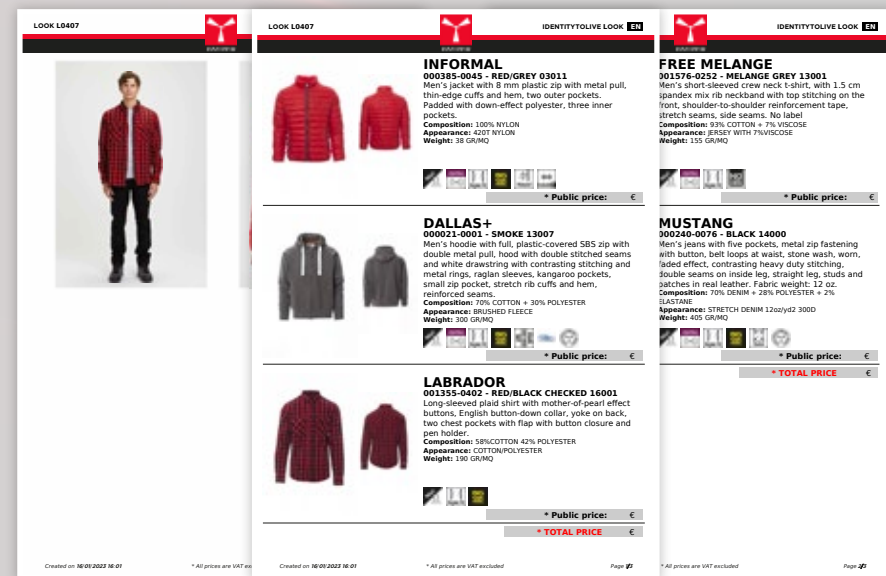

Vytvoření cenové nabídky je díky IDENTITYTOLIVE velmi jednoduché!

CENOVÉ NABÍDKY

Kliknutím na ikonu PDF PRO se vygeneruje souhrnný soubor, který obsahuje: hlavičku prodejce, popis položek v seznamu, maloobchodní ceny v eurech bez DPH, poznámky a life-style obrázky Outfitu. Tyto fotografie se zobrazí pouze v případě, pokud původní Outfit, který se nachází v tomto katalogu, nebyl upravován. Je velmi důležité vyplnit textové pole „Poznámky“, kam můžete přidat technické nebo obchodní informace, které se mají zobrazit přímo na zpracovávaném dokumentu, čímž se tento nástroj promění v kompletní cenovou nabídku připravenou k použití!

CENOVÉ PONUKY

Kliknutím na ikonu PDF PRO sa vytvorí súhrnný súbor, ktorý obsahuje: názov predajcu, opis položiek v zozname, ceny pre verejnosť v eurách bez DPH, poznámky a obrázky life-style pre Vzhľad. Tieto fotografie sa objavia iba vtedy, keď pôvodný Vzhľad, prítomný v tomto katalogu, nebol zmenený. Rozhodujúce je vyplnenie textového políčka „Poznámky“, v ktorom sa môžu pridať technické alebo obchodné informácie, ktoré sa majú zobrazit' priamo v spracúvanom dokumente, premenou tohto nástroja na kompletnú cenovú ponuku, pripravenú na použitie!

Vypracovanie cenovej ponuky použitím IDENTITYTOLIVE je teraz skutočne veľmi jednoduché!