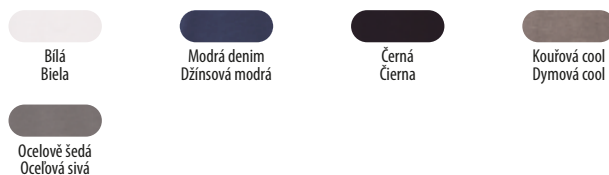

CE I CAT

Flag

TRIČKA - TRIČKÁ

PARTY - 000997-0313

| | | | | | | | | | | | |
|---------|---------------------------------|----|---|---|---|----|-----|------------|---|---|-----------------|
| Size | - | XS | S | M | L | XL | XXL | 3XL | - | - | BIG SIZE |
| Látka | 100% BAVLNA, ŽERZEJ FLAMÉ EFEKT | | | | | | | | | | |
| Tkanina | 100% BAVLNA, UPLET ZÍHANÝ EFEKT | | | | | | | | | | |
| | 150 g/m ² | | | | | | | | | | |
| | 5/100 pcs | | | | | | | | | | |