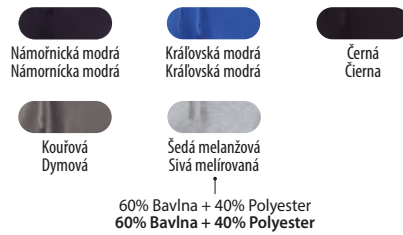

KALHOTY Z TEPLÁKOVINY - ÚPLETOVÉ NOHAVICE

JOGGING+ - 001214-0308 / MELANGE - 001214 -P076

Size	-	XS	S	M	L	XL	XXL	3XL	-	-	BIG SIZE
Látka	70% BAVLNA + 30% POLYESTER, GÁZOVINA										
Tkanina	70% BAVLNA + 30% POLYESTER, ČESANÝ FLÍS										
			280 g/m²								
			5/20 pcs